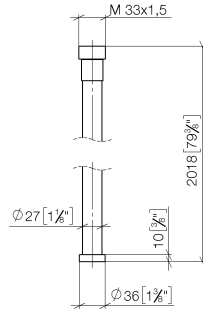

**WATER TUBE WATER TUBE manguera Kneipp negro 2000 mm - Champagne  
(Oro 22k)**

28 286 979

- Boquilla de manguera con casquillo M33
- Con aro de soporte

|   |                               |               |
|---|-------------------------------|---------------|
|    | Champagne (Oro 22k)           | 28 286 979-47 |
|    | Cromo                         | 28 286 979-00 |
|    | Platino cepillado             | 28 286 979-06 |
|    | Platino                       | 28 286 979-08 |
|    | Dark Chrome                   | 28 286 979-19 |
|    | Latón cepillado (Oro 23k)     | 28 286 979-28 |
|    | Negro mate                    | 28 286 979-33 |
|    | Champagne cepillado (Oro 22k) | 28 286 979-46 |
|    | Cromo cepillado               | 28 286 979-93 |
|  | Dark Platinum cepillado       | 28 286 979-99 |

# WATER TUBE WATER TUBE manguera Kneipp negro 2000 mm - Champagne (Oro 22k)

28 286 979  
mm [inches]

## Diagrama de flujo

WATER TUBE WATER TUBE manguera Kneipp negro 2000 mm - Champagne  
(Oro 22k)

---

28 286 979

Piezas para otros  
acabados pueden  
encontrarse aquí:  
Cromo