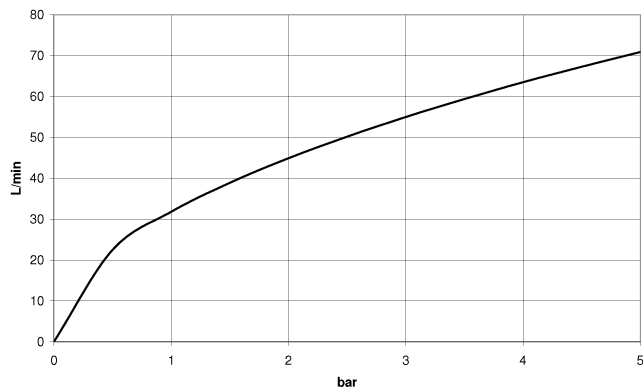

Diagrama de flujo